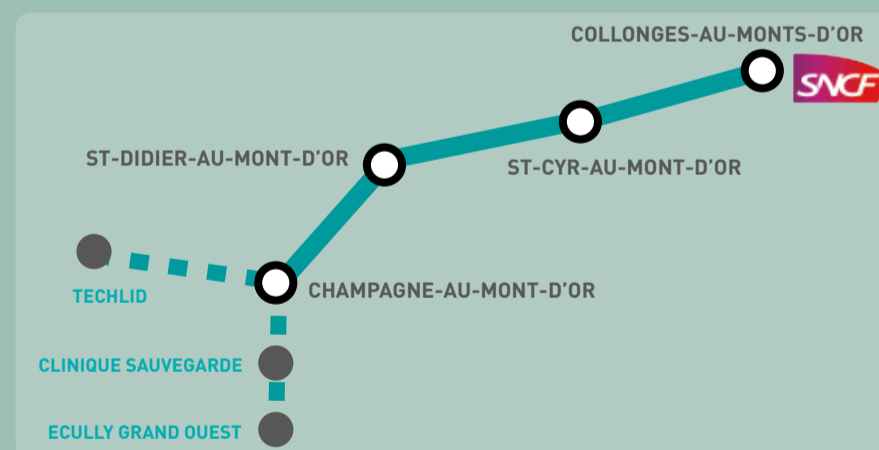

\* En correspondance avec le TER à destination de Villefranche-sur-Saône.

## NOUS VOUS OFFRONS VOTRE CARTE TÉCÉLY CHARGÉE DE 10 TICKETS, SOIT 10 VOYAGES D'ESSAI GRATUITS !

Complétez le formulaire au verso, renvoyez-le par la poste, et vous recevrez à domicile  **votre carte Técély avec 10 trajets gratuits.**

Vous pourrez alors tester les deux nouvelles lignes S3 et S16 ainsi que toutes les lignes qui desservent votre commune et l'ensemble de la métropole lyonnaise.

Valeur 21,60 €  
(carte Técély 5 € +  
carnet de 10 tickets  
sur carte 16,60 €)

## NOUVEAUTÉS

A partir du 28 août 2017, deux nouvelles lignes TCL arrivent dans votre commune. **Les lignes S3 et S16 relient quatre communes des Monts d'Or au pôle d'activités de Techlid, à la clinique de la Sauvegarde et au centre commercial Le Pérollier.**