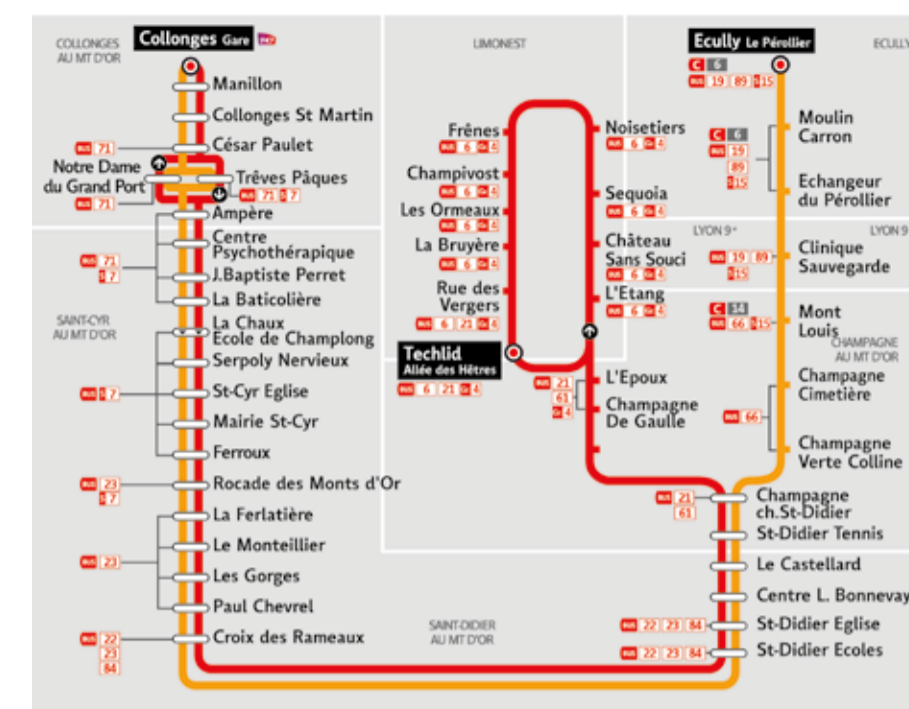

Vous habitez les Monts d'Or et vous **avez envie d'une sortie au centre commercial Ecully Grand Ouest ?**

La ligne S16 vous y emmène, tout en desservant le cœur de votre commune.

Elle circule toute l'année, du lundi au vendredi, de 9h25 (au départ de Collonges Gare) à 16h45 (au départ d'Ecully Le Perollier).

Lundi au vendredi	Collonges Gare - Ecully Le Perollier					
COLLONGES GARE	9.25	10.40	11.55	13.15	14.35	15.55
CESAR PAULET	9.30	10.45	12.00	13.20	14.40	16.00
MAIRIE ST CYR	9.37	10.52	12.07	13.27	14.47	16.07
ST DIDIER ECOLES	9.44	10.59	12.14	13.34	14.54	16.14
CHAMPAGNE VERTE COLLINE	9.50	11.05	12.20	13.40	15.00	16.20
CLINIQUE SAUVEGARDE	9.53	11.08	12.23	13.43	15.03	16.23
ECULLY LE PEROLLIER	9.57	11.12	12.27	13.47	15.07	16.27

Lundi au vendredi	Ecully Le Perollier - Collonges Gare					
ECULLY LE PEROLLIER	10.02	11.17	12.35	13.55	15.15	16.45
CLINIQUE SAUVEGARDE	10.06	11.21	12.39	13.59	15.19	16.49
CHAMPAGNE VERTE COLLINE	10.09	11.24	12.42	14.02	15.22	16.52
ST DIDIER ECOLES	10.15	11.30	12.48	14.08	15.28	16.58
MAIRIE ST CYR	10.22	11.37	12.55	14.15	15.35	17.05
CESAR PAULET	10.30	11.45	13.03	14.23	15.43	17.13
COLLONGES GARE	10.34	11.49	13.07	14.27	15.47	17.17*

* En correspondance avec le TER à destination de Villefranche-sur-Saône.

BUS S3 Collonges Gare - Mairie St-Cyr - St-Didier Ecole - Techlid Allée des Hêtres BUS S16 Collonges Gare - Mairie St-Cyr - St-Didier Ecole - Ecully Le Pérollier

POUR VOYAGER AVEC LES LIGNES S3 ET S16 ET SUR LE RÉSEAU TCL, VOUS POUVEZ UTILISER :

1. **Un ticket à l'unité à 1,80€** (2€ à bord du bus). Les trajets allers retours et les correspondances sont autorisés avec le même ticket si la dernière validation intervient avant la limite d'une heure.
   - **Un carnet de 10 tickets**, que vous pouvez recharger directement sur votre carte Técély, à 16,60€ (soit **1,66€ le ticket**). Il est en vente dans les :
     - 6 agences TCL,
     - 447 distributeurs automatiques,
     - 220 Points service TCL.
2. Consultez la liste des points de vente sur tcl.fr

NOUS VOUS OFFRONS VOTRE CARTE TÉCÉLY CHARGÉE DE 10 TICKETS, SOIT 10 VOYAGES D'ESSAI GRATUITS !

Complétez le formulaire au verso, renvoyez-le par la poste, et vous recevrez à domicile **votre carte Técély avec 10 trajets gratuits.**

Vous pourrez alors tester les deux nouvelles lignes S3 et S16 ainsi que toutes les lignes qui desservent votre commune et l'ensemble de la métropole lyonnaise.