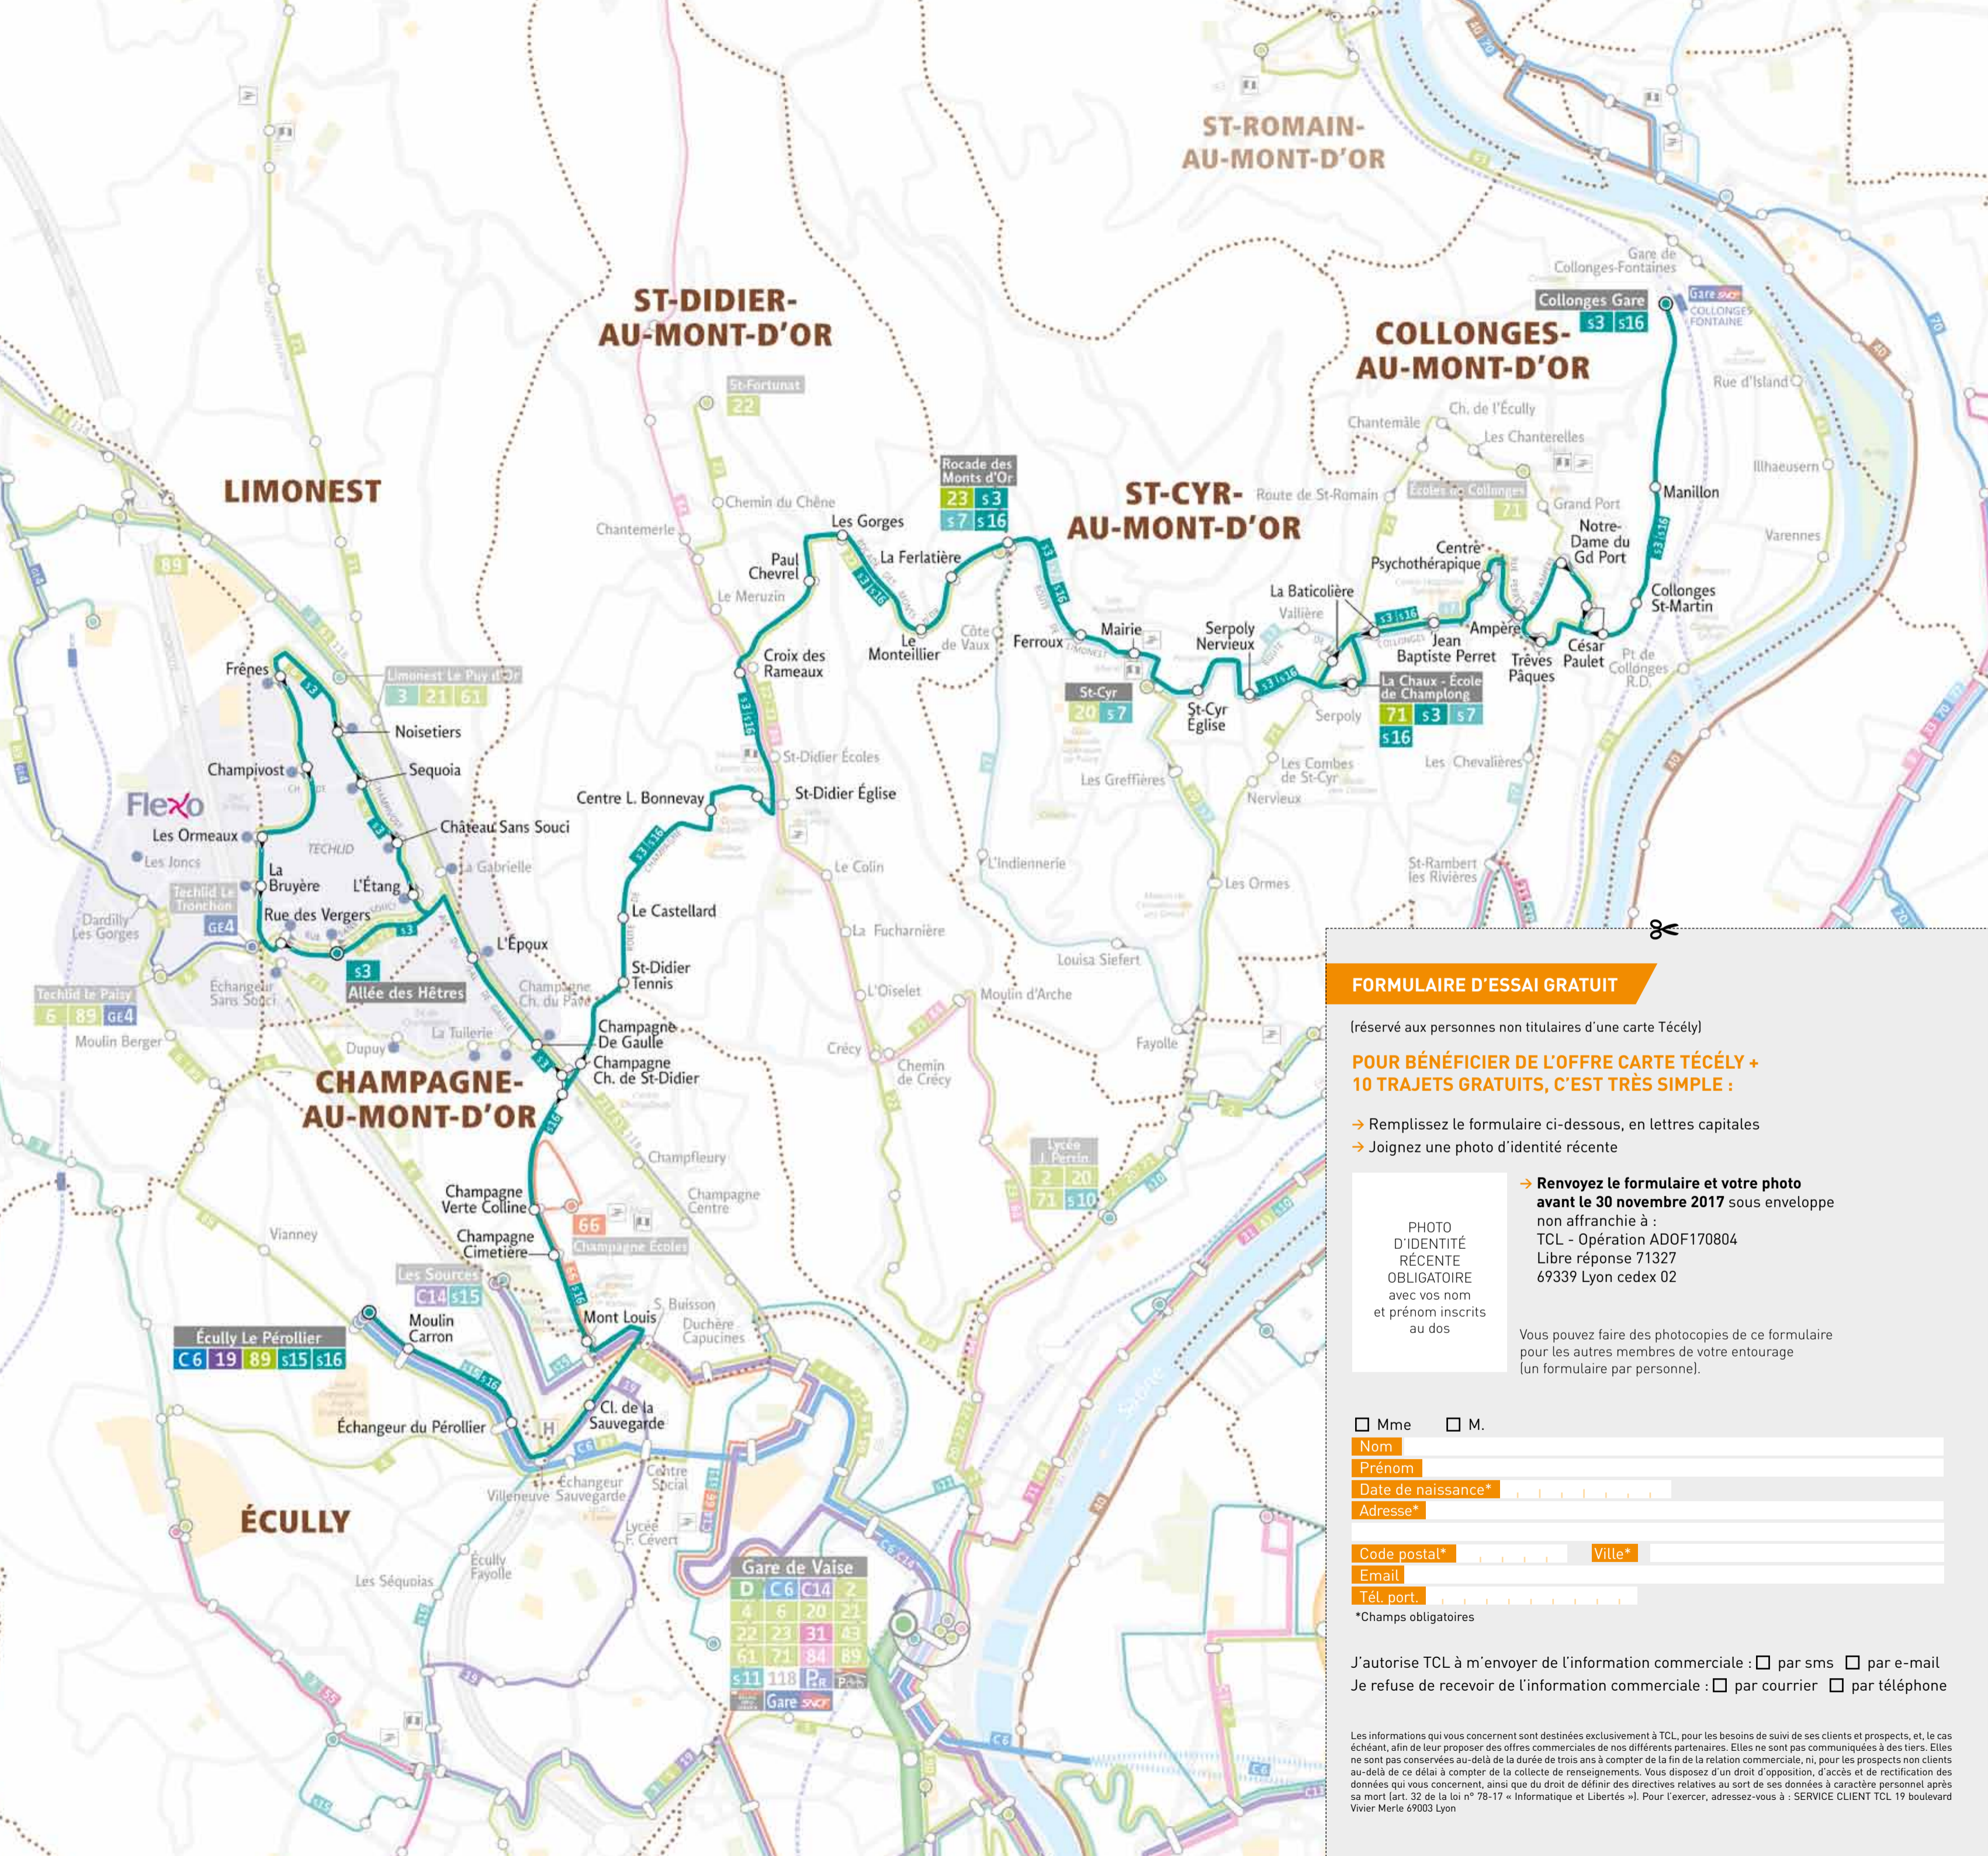

FORMULAIRE D'ESSAI GRATUIT

(réservé aux personnes non titulaires d'une carte Técély)

POUR BÉNÉFICIER DE L'OFFRE CARTE TÉCÉLY + 10 TRAJETS GRATUITS, C'EST TRÈS SIMPLE :

- → Remplissez le formulaire ci-dessous, en lettres capitales
- → Joignez une photo d'identité récente

→ **Envoyez le formulaire et votre photo avant le 30 novembre 2017** sous enveloppe non affranchie à :
TCL - Opération ADOF170804
Libre réponse 71327
69339 Lyon cedex 02

Vous pouvez faire des photocopies de ce formulaire pour les autres membres de votre entourage (un formulaire par personne).

☐ Mme ☐ M.

Nom _____

Prénom _____

Date de naissance* _____

Adresse* _____

Code postal* _____ Ville* _____

Email _____

Tél. port. _____

*Champs obligatoires

J'autorise TCL à m'envoyer de l'information commerciale : ☐ par sms ☐ par e-mail
Je refuse de recevoir de l'information commerciale : ☐ par courrier ☐ par téléphone

Les informations qui vous concernent sont destinées exclusivement à TCL, pour les besoins de suivi de ses clients et prospects, et, le cas échéant, afin de leur proposer des offres commerciales de nos différents partenaires. Elles ne sont pas communiquées à des tiers. Elles ne sont pas conservées au-delà de la durée de trois ans à compter de la fin de la relation commerciale, ni, pour les prospects non clients au-delà de ce délai à compter de la collecte de renseignements. Vous disposez d'un droit d'opposition, d'accès et de rectification des données qui vous concernent, ainsi que du droit de définir des directives relatives au sort de ses données à caractère personnel après sa mort [art. 32 de la loi n° 78-17 « Informatique et Libertés »]. Pour l'exercer, adressez-vous à : SERVICE CLIENT TCL 19 boulevard Vivier Merte 69003 Lyon